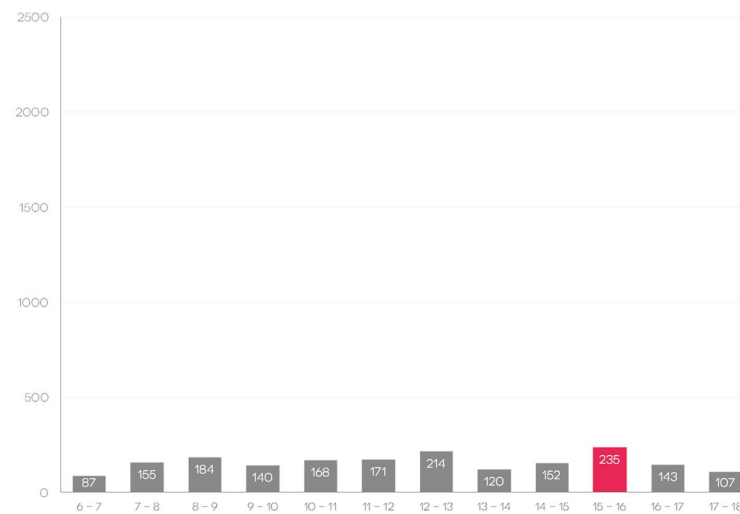

OKRES POMIAROWY 6.00 - 18.00

GODZINA SZCZYTU

*WARTOŚCI W POJAZDACH RZECZYWISTYCH

SK-17 // GŁUCHOŁĄZY_GRUNWALDZKA | WYSZYŃSKIEGO // SUMA WLOTÓW

OKRES POMIAROWY 6:00 - 18:00

GODZINA SZCZYTU

*WARTOŚCI W POJAZDACH RZECZYWISTYCH

SK-18 // GŁUCHOŁĄZY_SIKORSKIEGO | BOHATERÓW WARSZAWY // SUMA WLOTÓW

OKRES POMIAROWY 6:00 - 18:00

GODZINA SZCZYTU

*WARTOŚCI W POJAZDACH RZECZYWISTYCH

SK-19 // KORFANTÓW_OPOLSKA | WYZWOLENIA // SUMA WLOTÓW

*WARTOŚCI W POJAZDACH RZECZYWISTYCH

SK-20 // BRANICE_ŻYMIERSKIEGO | KOŚCIELNA // SUMA WLOTÓW

OKRES POMIAROWY 6:00 - 18:00

GODZINA SZCZYTU

*WARTOŚCI W POJAZDACH RZECZYWISTYCH

SK-21 // PACZKÓW_DK 46 | KOPERNIKA // SUMA WLOTÓW

OKRES POMIAROWY 6:00 - 18:00

GODZINA SZCZYTU

*WARTOŚCI W POJAZDACH RZECZYWISTYCH

SK-22 // PACZKÓW_DK 46 | ROBOTNICZA // SUMA WLOTÓW

OKRES POMIAROWY 6:00 - 18:00

GODZINA SZCZYTU

*WARTOŚCI W POJAZDACH RZECZYWISTYCH

SK-23 // LUBRZA_WOLNOŚCI | DW414 // SUMA WLOTÓW