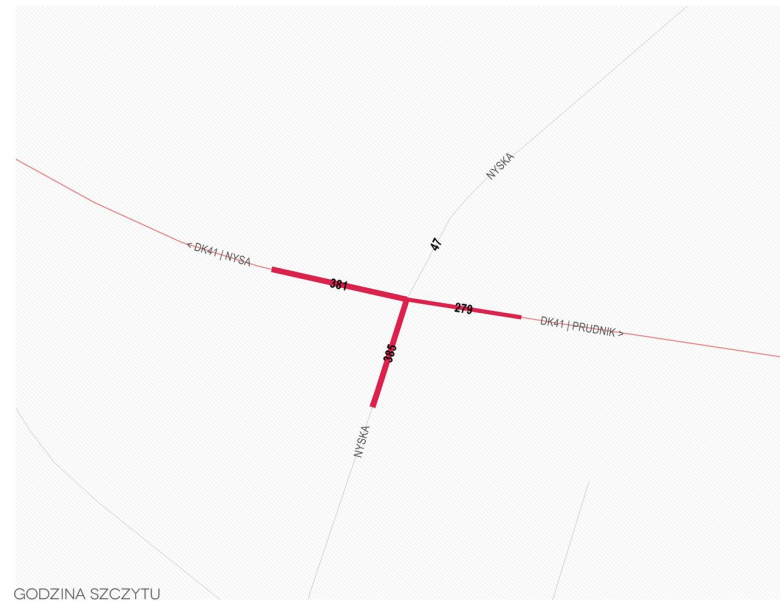

GODZINA SZCZYTU

*WARTOŚCI W POJAZDACH RZECZYWISTYCH

SK-22 // PACZKÓW_DK 46 | ROBOTNICZA // SUMA WLOTÓW

OKRES POMIAROWY 6:00 - 18:00

GODZINA SZCZYTU

*WARTOŚCI W POJAZDACH RZECZYWISTYCH

SK-23 // LUBRZA_WOLNOŚCI | DW414 // SUMA WLOTÓW

OKRES POMIARÓWY 6.00 - 18.00

GODZINA SZCZYTU

*WARTOŚCI W POJAZDACH RZECZYWISTYCH

SK-24 // PRUDNIK_POWSTAŃCÓW | SKOWROŃSKIEGO | WIEJSKA | BATOREGO //
SUMA WLOTÓW

*WARTOŚCI W POJAZDACH RZECZYWISTYCH

SK-25 // PRUDNIK_DK 41 | DP1613 // SUMA WLOTÓW

OKRES POMIAROWY 6:00 - 18:00

GODZINA SZCZYTU

*WARTOŚCI W POJAZDACH RZECZYWISTYCH