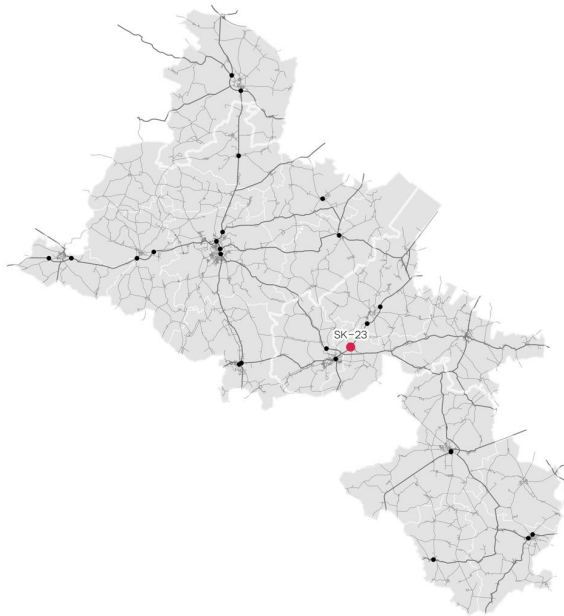

SK-20 // BRANICE_ŻYMIERSKIEGO | KOŚCIELNA // SUMA WLOTÓW

OKRES POMIAROWY 6:00 - 18:00

GODZINA SZCZYTU

*WARTOŚCI W POJAZDACH RZECZYWISTYCH

SK-21 // PACZKÓW_DK 46 | KOPERNIKA // SUMA WLOTÓW

OKRES POMIAROWY 6:00 - 18:00

GODZINA SZCZYTU

*WARTOŚCI W POJAZDACH RZECZYWISTYCH

SK-22 // PACZKÓW_DK 46 | ROBOTNICZA // SUMA WLOTÓW

OKRES POMIAROWY 6:00 - 18:00

GODZINA SZCZYTU

*WARTOŚCI W POJAZDACH RZECZYWISTYCH

SK-23 // LUBRZA_WOLNOŚCI | DW414 // SUMA WLOTÓW