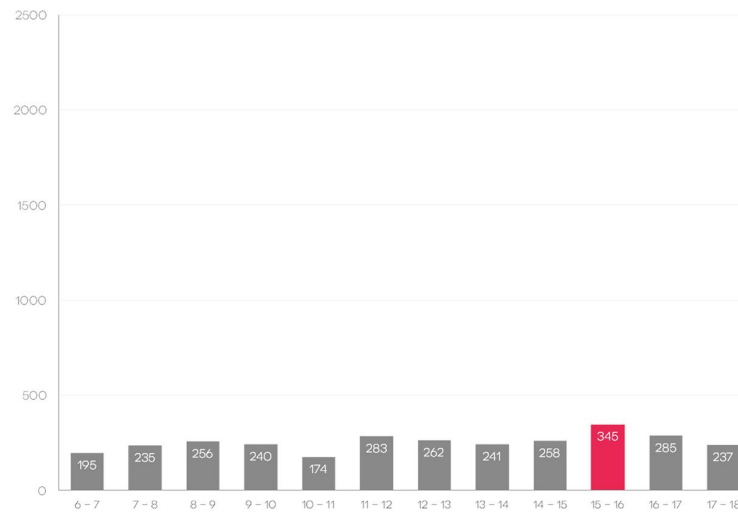

SK-12 // BIAŁA_OPOLSKA | DW 414 // SUMA WLOTÓW

OKRES POMIAROWY 6:00 - 18:00

GODZINA SZCZYTU

*WARTOŚCI W POJAZDACH RZECZYWISTYCH

SK-13 // BIAŁA_PRUDNICKA | DW 414 // SUMA WLOTÓW

OKRES POMIAROWY 6:00 - 18:00

GODZINA SZCZYTU

*WARTOŚCI W POJAZDACH RZECZYWISTYCH

SK-14 // ŁAMBINOWICE_KOLEJOWA | ZAWADZKIEGO | OBOZOWA // SUMA WLOTÓW

OKRES POMIAROWY 6:00 - 18:00

GODZINA SZCZYTU

*WARTOŚCI W POJAZDACH RZECZYWISTYCH

SK-15+16 // GŁĘBCZYCE_MONIUSZKI | ARMII WP | RACIBORSKA | SOSNOWIECKA //
SUMA WLOTÓW

OKRES POMIAROWY 6.00 - 18.00

GODZINA SZCZYTU

*WARTOŚCI W POJAZDACH RZECZYWISTYCH

SK-17 // GŁUCHOŁĄZY_GRUNWALDZKA | WYSZYŃSKIEGO // SUMA WLOTÓW

OKRES POMIAROWY 6:00 - 18:00

GODZINA SZCZYTU

*WARTOŚCI W POJAZDACH RZECZYWISTYCH

OKRES POMIAROWY 6:00 - 18:00

GODZINA SZCZYTU

*WARTOŚCI W POJAZDACH RZECZYWISTYCH