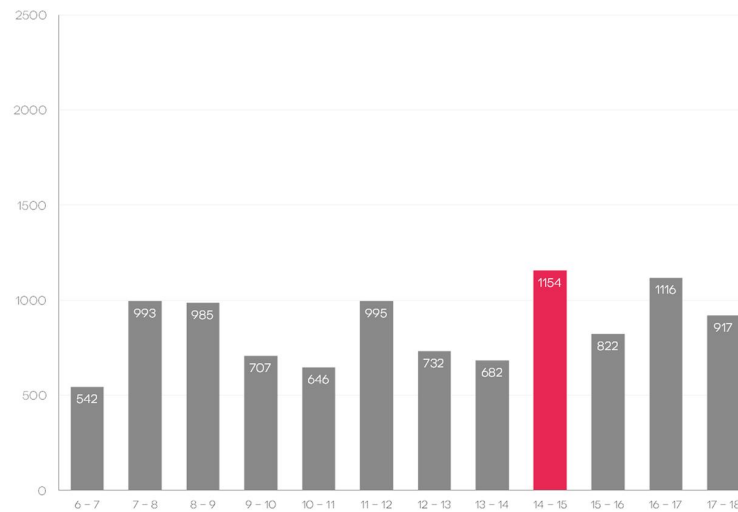

SK-12 // BIAŁA_OPOLSKA | DW 414 // SUMA WLOTÓW

OKRES POMIAROWY 6:00 - 18:00

GODZINA SZCZYTU

*WARTOŚCI W POJAZDACH RZECZYWISTYCH

SK-13 // BIAŁA_PRUDNICKA | DW 414 // SUMA WLOTÓW

OKRES POMIAROWY 6:00 - 18:00

GODZINA SZCZYTU

*WARTOŚCI W POJAZDACH RZECZYWISTYCH

SK-14 // ŁAMBINOWICE_KOLEJOWA | ZAWADZKIEGO | OBOZOWA // SUMA WLOTÓW

OKRES POMIAROWY 6:00 - 18:00

GODZINA SZCZYTU

*WARTOŚCI W POJAZDACH RZECZYWISTYCH

SK-15+16 // GŁĘBCZYCE_MONIUSZKI | ARMII WP | RACIBORSKA | SOSNOWIECKA //
SUMA WLOTÓW

OKRES POMIAROWY 6.00 - 18.00

GODZINA SZCZYTU

*WARTOŚCI W POJAZDACH RZECZYWISTYCH

SK-17 // GŁUCHOŁĄZY_GRUNWALDZKA | WYSZYŃSKIEGO // SUMA WLOTÓW

OKRES POMIAROWY 6:00 - 18:00

GODZINA SZCZYTU

*WARTOŚCI W POJAZDACH RZECZYWISTYCH

OKRES POMIAROWY 6:00 - 18:00

GODZINA SZCZYTU

*WARTOŚCI W POJAZDACH RZECZYWISTYCH