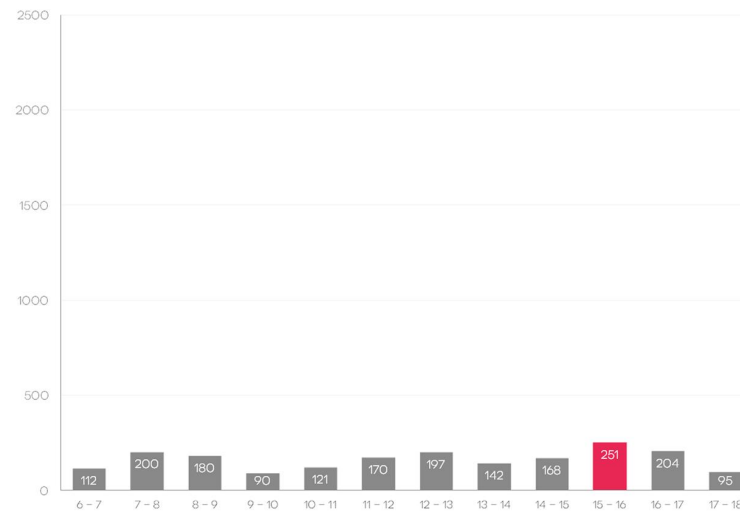

SK-12 // BIAŁA_OPOLSKA | DW 414 // SUMA WLOTÓW

OKRES POMIAROWY 6:00 - 18:00

GODZINA SZCZYTU

*WARTOŚCI W POJAZDACH RZECZYWISTYCH

SK-13 // BIAŁA_PRUDNICKA | DW 414 // SUMA WLOTÓW

OKRES POMIAROWY 6:00 - 18:00

GODZINA SZCZYTU

*WARTOŚCI W POJAZDACH RZECZYWISTYCH

SK-14 // ŁAMBINOWICE_KOLEJOWA | ZAWADZKIEGO | OBOZOWA // SUMA WLOTÓW

OKRES POMIAROWY 6:00 - 18:00

GODZINA SZCZYTU

*WARTOŚCI W POJAZDACH RZECZYWISTYCH

SK-15+16 // GŁĘBCZYCE_MONIUSZKI | ARMII WP | RACIBORSKA | SOSNOWIECKA //
SUMA WLOTÓW

OKRES POMIAROWY 6.00 - 18.00

GODZINA SZCZYTU

*WARTOŚCI W POJAZDACH RZECZYWISTYCH

SK-17 // GŁUCHOŁĄZY_GRUNWALDZKA | WYSZYŃSKIEGO // SUMA WLOTÓW

OKRES POMIAROWY 6:00 - 18:00

GODZINA SZCZYTU

*WARTOŚCI W POJAZDACH RZECZYWISTYCH

OKRES POMIAROWY 6:00 - 18:00

GODZINA SZCZYTU

*WARTOŚCI W POJAZDACH RZECZYWISTYCH