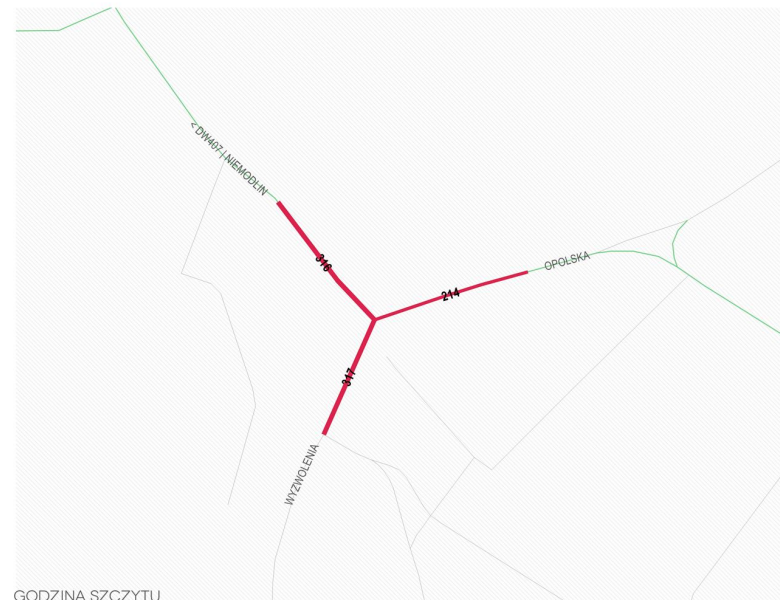

OKRES POMIAROWY 6.00 - 18.00

GODZINA SZCZYTU

*WARTOŚCI W POJAZDACH RZECZYWISTYCH

SK-17 // GŁUCHOŁĄZY_GRUNWALDZKA | WYSZYŃSKIEGO // SUMA WLOTÓW

OKRES POMIAROWY 6:00 - 18:00

GODZINA SZCZYTU

*WARTOŚCI W POJAZDACH RZECZYWISTYCH

SK-18 // GŁUCHOŁĄZY_SIKORSKIEGO | BOHATERÓW WARSZAWY // SUMA WLOTÓW

OKRES POMIAROWY 6:00 - 18:00

GODZINA SZCZYTU

*WARTOŚCI W POJAZDACH RZECZYWISTYCH

SK-19 // KORFANTÓW_OPOLSKA | WYZWOLENIA // SUMA WLOTÓW

*WARTOŚCI W POJAZDACH RZECZYWISTYCH

SK-20 // BRANICE_ŻYMIERSKIEGO | KOŚCIELNA // SUMA WLOTÓW

OKRES POMIAROWY 6:00 - 18:00

GODZINA SZCZYTU

*WARTOŚCI W POJAZDACH RZECZYWISTYCH

SK-21 // PACZKÓW_DK 46 | KOPERNIKA // SUMA WLOTÓW

OKRES POMIAROWY 6:00 - 18:00

GODZINA SZCZYTU

*WARTOŚCI W POJAZDACH RZECZYWISTYCH

SK-22 // PACZKÓW_DK 46 | ROBOTNICZA // SUMA WLOTÓW

OKRES POMIAROWY 6:00 - 18:00

GODZINA SZCZYTU

*WARTOŚCI W POJAZDACH RZECZYWISTYCH

SK-23 // LUBRZA_WOLNOŚCI | DW414 // SUMA WLOTÓW