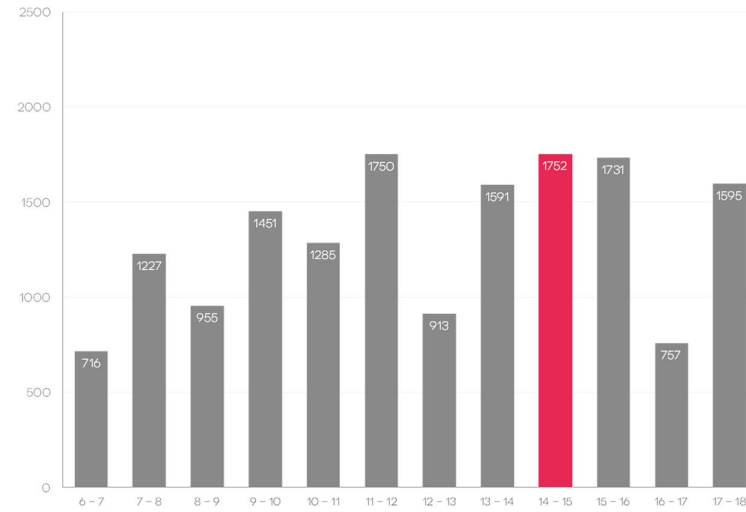

GODZINA SZCZYTU

*WARTOŚCI W POJAZDACH RZECZYWISTYCH

SK-22 // PACZKÓW_DK 46 | ROBOTNICZA // SUMA WLOTÓW

OKRES POMIAROWY 6:00 - 18:00

GODZINA SZCZYTU

*WARTOŚCI W POJAZDACH RZECZYWISTYCH

SK-23 // LUBRZA_WOLNOŚCI | DW414 // SUMA WLOTÓW

OKRES POMIARÓWY 6.00 - 18.00

GODZINA SZCZYTU

*WARTOŚCI W POJAZDACH RZECZYWISTYCH

SK-24 // PRUDNIK_POWSTAŃCÓW | SKOWROŃSKIEGO | WIEJSKA | BATOREGO //
SUMA WLOTÓW

*WARTOŚCI W POJAZDACH RZECZYWISTYCH

SK-25 // PRUDNIK_DK 41 | DP1613 // SUMA WLOTÓW

OKRES POMIAROWY 6:00 - 18:00

GODZINA SZCZYTU

*WARTOŚCI W POJAZDACH RZECZYWISTYCH