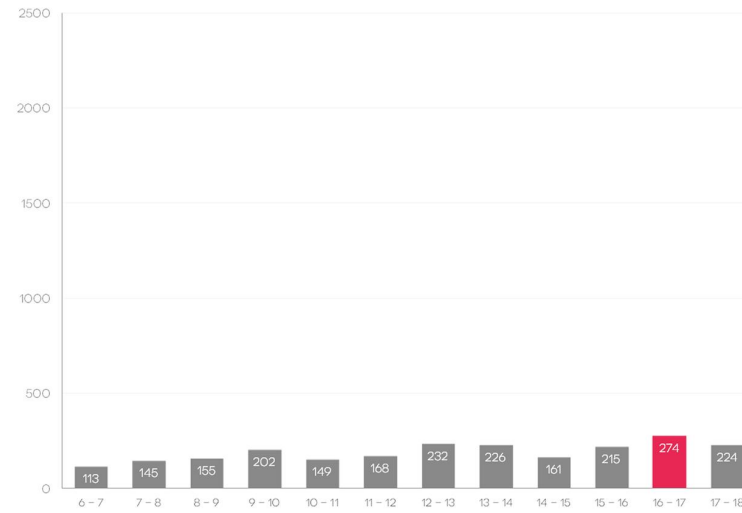

SK-18 // GŁUCHOŁĄZY_SIKORSKIEGO | BOHATERÓW WARSZAWY // SUMA WLOTÓW

OKRES POMIAROWY 6:00 - 18:00

GODZINA SZCZYTU

*WARTOŚCI W POJAZDACH RZECZYWISTYCH

SK-19 // KORFANTÓW_OPOLSKA | WYZWOLENIA // SUMA WLOTÓW

*WARTOŚCI W POJAZDACH RZECZYWISTYCH

SK-20 // BRANICE_ŻYMIERSKIEGO | KOŚCIELNA // SUMA WLOTÓW

OKRES POMIAROWY 6:00 - 18:00

GODZINA SZCZYTU

*WARTOŚCI W POJAZDACH RZECZYWISTYCH

SK-21 // PACZKÓW_DK 46 | KOPERNIKA // SUMA WLOTÓW

OKRES POMIAROWY 6:00 - 18:00

GODZINA SZCZYTU

*WARTOŚCI W POJAZDACH RZECZYWISTYCH

SK-22 // PACZKÓW_DK 46 | ROBOTNICZA // SUMA WLOTÓW

OKRES POMIAROWY 6:00 - 18:00

GODZINA SZCZYTU

*WARTOŚCI W POJAZDACH RZECZYWISTYCH

SK-23 // LUBRZA_WOLNOŚCI | DW414 // SUMA WLOTÓW