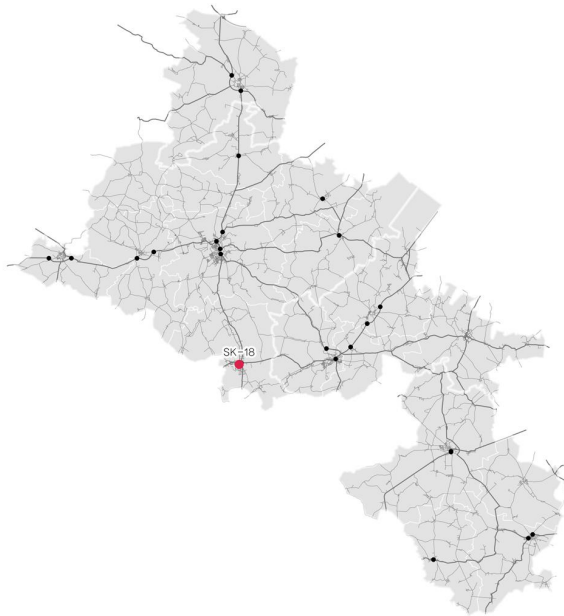

OKRES POMIAROWY 6.00 - 18.00

GODZINA SZCZYTU

*WARTOŚCI W POJAZDACH RZECZYWISTYCH

SK-17 // GŁUCHOŁĄZY_GRUNWALDZKA | WYSZYŃSKIEGO // SUMA WLOTÓW

OKRES POMIAROWY 6:00 - 18:00

GODZINA SZCZYTU

*WARTOŚCI W POJAZDACH RZECZYWISTYCH

SK-18 // GŁUCHOŁĄZY_SIKORSKIEGO | BOHATERÓW WARSZAWY // SUMA WLOTÓW

OKRES POMIAROWY 6:00 - 18:00

GODZINA SZCZYTU

*WARTOŚCI W POJAZDACH RZECZYWISTYCH

SK-19 // KORFANTÓW_OPOLSKA | WYZWOLENIA // SUMA WLOTÓW

*WARTOŚCI W POJAZDACH RZECZYWISTYCH