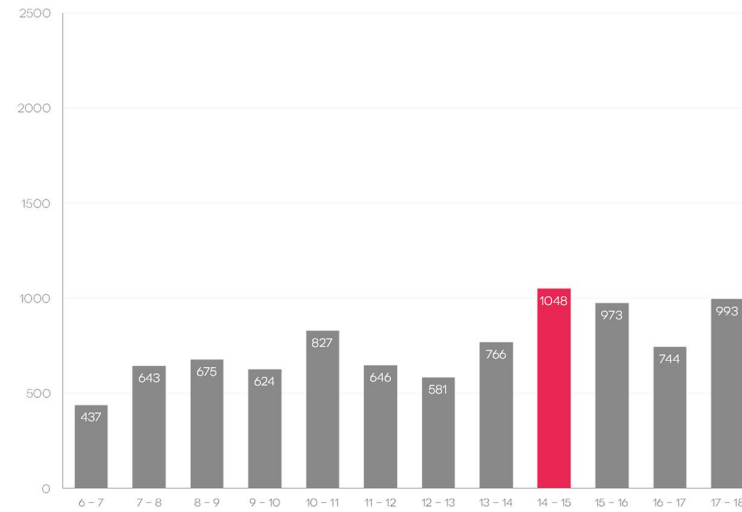

GODZINA SZCZYTU

*WARTOŚCI W POJAZDACH RZECZYWISTYCH

SK-14 // ŁAMBINOWICE_KOLEJOWA | ZAWADZKIEGO | OBOZOWA // SUMA WLOTÓW

OKRES POMIAROWY 6:00 - 18:00

GODZINA SZCZYTU

*WARTOŚCI W POJAZDACH RZECZYWISTYCH

SK-15+16 // GŁĘBCZYCE_MONIUSZKI | ARMII WP | RACIBORSKA | SOSNOWIECKA //
SUMA WLOTÓW

OKRES POMIAROWY 6.00 - 18.00

GODZINA SZCZYTU

*WARTOŚCI W POJAZDACH RZECZYWISTYCH

SK-17 // GŁUCHOŁĄZY_GRUNWALDZKA | WYSZYŃSKIEGO // SUMA WLOTÓW

OKRES POMIAROWY 6:00 - 18:00

GODZINA SZCZYTU

*WARTOŚCI W POJAZDACH RZECZYWISTYCH

SK-18 // GŁUCHOŁĄZY_SIKORSKIEGO | BOHATERÓW WARSZAWY // SUMA WLOTÓW

OKRES POMIAROWY 6:00 - 18:00

GODZINA SZCZYTU

*WARTOŚCI W POJAZDACH RZECZYWISTYCH

SK-19 // KORFANTÓW_OPOLSKA | WYZWOLENIA // SUMA WLOTÓW

*WARTOŚCI W POJAZDACH RZECZYWISTYCH

OKRES POMIAROWY 6:00 - 18:00

GODZINA SZCZYTU

*WARTOŚCI W POJAZDACH RZECZYWISTYCH