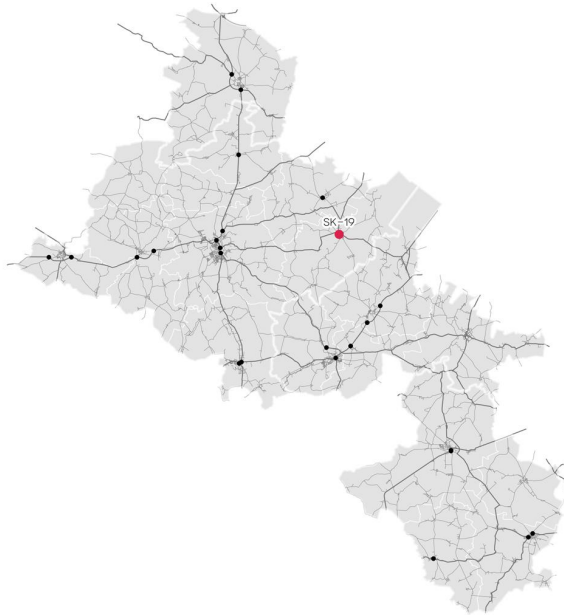

SK-18 // GŁUCHOŁĄZY_SIKORSKIEGO | BOHATERÓW WARSZAWY // SUMA WLOTÓW

OKRES POMIAROWY 6:00 - 18:00

GODZINA SZCZYTU

*WARTOŚCI W POJAZDACH RZECZYWISTYCH

SK-19 // KORFANTÓW_OPOLSKA | WYZWOLENIA // SUMA WLOTÓW

*WARTOŚCI W POJAZDACH RZECZYWISTYCH

SK-20 // BRANICE_ŻYMIERSKIEGO | KOŚCIELNA // SUMA WLOTÓW

OKRES POMIAROWY 6:00 - 18:00

GODZINA SZCZYTU

*WARTOŚCI W POJAZDACH RZECZYWISTYCH

SK-21 // PACZKÓW_DK 46 | KOPERNIKA // SUMA WLOTÓW

OKRES POMIAROWY 6:00 - 18:00