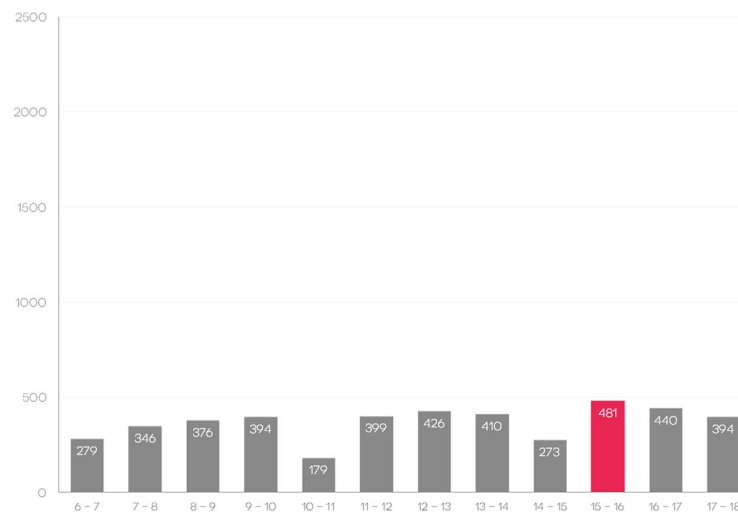

SK-18 // GŁUCHOŁĄZY_SIKORSKIEGO | BOHATERÓW WARSZAWY // SUMA WLOTÓW

OKRES POMIAROWY 6:00 - 18:00

GODZINA SZCZYTU

*WARTOŚCI W POJAZDACH RZECZYWISTYCH

SK-19 // KORFANTÓW_OPOLSKA | WYZWOLENIA // SUMA WLOTÓW

*WARTOŚCI W POJAZDACH RZECZYWISTYCH

SK-20 // BRANICE_ŻYMIERSKIEGO | KOŚCIELNA // SUMA WLOTÓW

OKRES POMIAROWY 6:00 - 18:00

GODZINA SZCZYTU

*WARTOŚCI W POJAZDACH RZECZYWISTYCH

SK-21 // PACZKÓW_DK 46 | KOPERNIKA // SUMA WLOTÓW

OKRES POMIAROWY 6:00 - 18:00

GODZINA SZCZYTU

*WARTOŚCI W POJAZDACH RZECZYWISTYCH

SK-22 // PACZKÓW_DK 46 | ROBOTNICZA // SUMA WLOTÓW

OKRES POMIAROWY 6:00 - 18:00

GODZINA SZCZYTU

*WARTOŚCI W POJAZDACH RZECZYWISTYCH

SK-23 // LUBRZA_WOLNOŚCI | DW414 // SUMA WLOTÓW