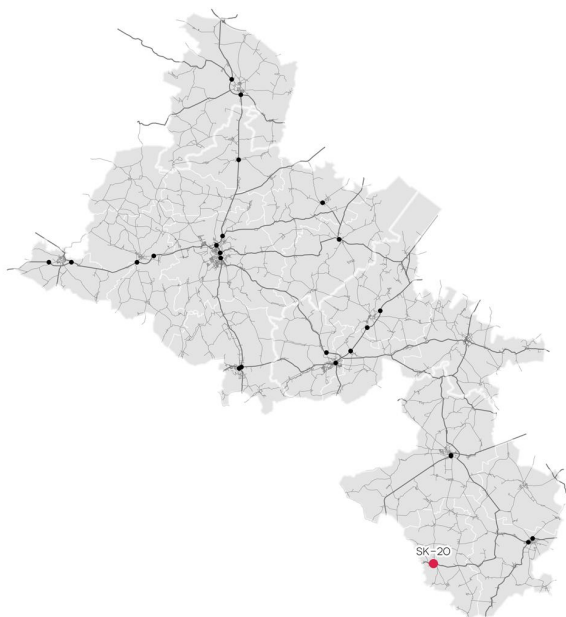

SK-18 // GŁUCHOŁĄZY_SIKORSKIEGO | BOHATERÓW WARSZAWY // SUMA WLOTÓW

OKRES POMIAROWY 6:00 - 18:00

GODZINA SZCZYTU

*WARTOŚCI W POJAZDACH RZECZYWISTYCH

SK-19 // KORFANTÓW_OPOLSKA | WYZWOLENIA // SUMA WLOTÓW

*WARTOŚCI W POJAZDACH RZECZYWISTYCH

SK-20 // BRANICE_ŻYMIERSKIEGO | KOŚCIELNA // SUMA WLOTÓW

OKRES POMIAROWY 6:00 - 18:00

GODZINA SZCZYTU

*WARTOŚCI W POJAZDACH RZECZYWISTYCH

SK-21 // PACZKÓW_DK 46 | KOPERNIKA // SUMA WLOTÓW

OKRES POMIAROWY 6:00 - 18:00