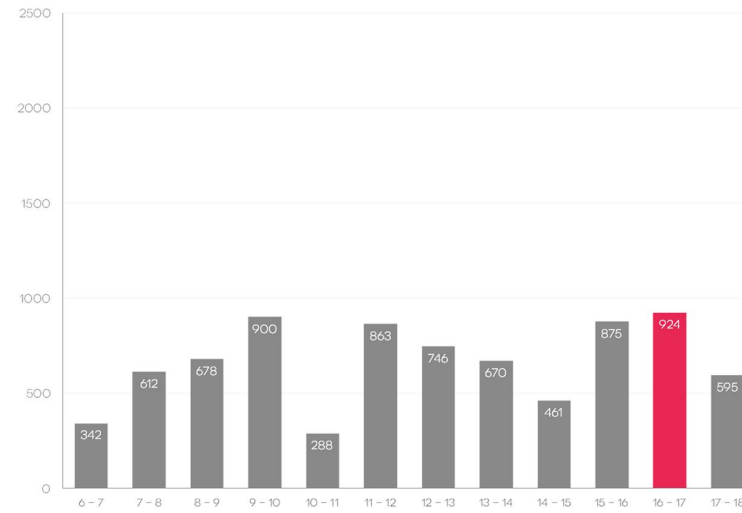

GODZINA SZCZYTU

*WARTOŚCI W POJAZDACH RZECZYWISTYCH

SK-14 // ŁAMBINOWICE_KOLEJOWA | ZAWADZKIEGO | OBOZOWA // SUMA WLOTÓW

OKRES POMIAROWY 6:00 - 18:00

GODZINA SZCZYTU

*WARTOŚCI W POJAZDACH RZECZYWISTYCH

SK-15+16 // GŁĘBCZYCE_MONIUSZKI | ARMII WP | RACIBORSKA | SOSNOWIECKA //
SUMA WLOTÓW

OKRES POMIAROWY 6.00 - 18.00

GODZINA SZCZYTU

*WARTOŚCI W POJAZDACH RZECZYWISTYCH

SK-17 // GŁUCHOŁĄZY_GRUNWALDZKA | WYSZYŃSKIEGO // SUMA WLOTÓW

OKRES POMIAROWY 6:00 - 18:00

GODZINA SZCZYTU

*WARTOŚCI W POJAZDACH RZECZYWISTYCH

SK-18 // GŁUCHOŁĄZY_SIKORSKIEGO | BOHATERÓW WARSZAWY // SUMA WLOTÓW

OKRES POMIAROWY 6:00 - 18:00

GODZINA SZCZYTU

*WARTOŚCI W POJAZDACH RZECZYWISTYCH

SK-19 // KORFANTÓW_OPOLSKA | WYZWOLENIA // SUMA WLOTÓW

*WARTOŚCI W POJAZDACH RZECZYWISTYCH

OKRES POMIAROWY 6:00 - 18:00

GODZINA SZCZYTU

*WARTOŚCI W POJAZDACH RZECZYWISTYCH