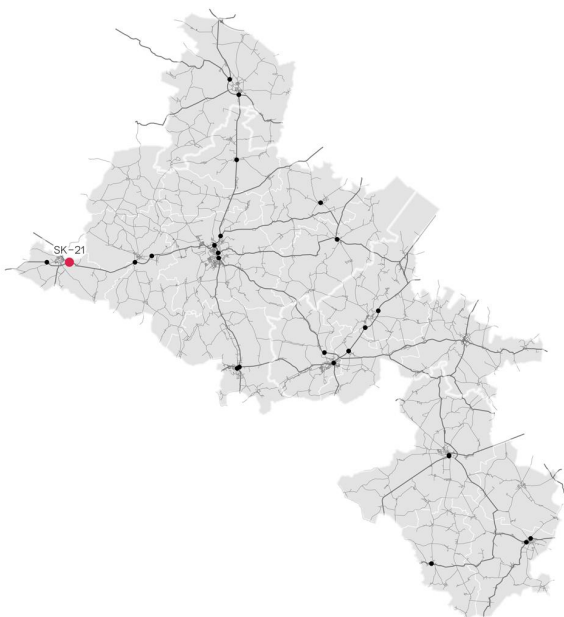

SK-18 // GŁUCHOŁĄZY_SIKORSKIEGO | BOHATERÓW WARSZAWY // SUMA WLOTÓW

OKRES POMIAROWY 6:00 - 18:00

GODZINA SZCZYTU

*WARTOŚCI W POJAZDACH RZECZYWISTYCH

SK-19 // KORFANTÓW_OPOLSKA | WYZWOLENIA // SUMA WLOTÓW

*WARTOŚCI W POJAZDACH RZECZYWISTYCH

SK-20 // BRANICE_ŻYMIERSKIEGO | KOŚCIELNA // SUMA WLOTÓW

OKRES POMIAROWY 6:00 - 18:00

GODZINA SZCZYTU

*WARTOŚCI W POJAZDACH RZECZYWISTYCH

SK-21 // PACZKÓW_DK 46 | KOPERNIKA // SUMA WLOTÓW

OKRES POMIAROWY 6:00 - 18:00