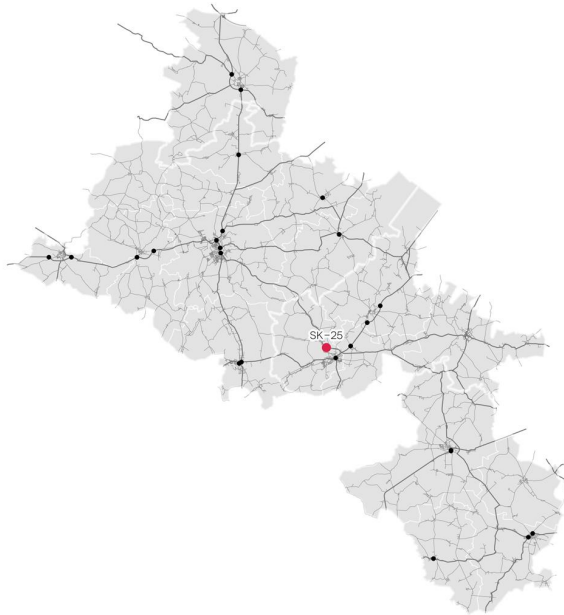

OKRES POMIARÓWY 6.00 - 18.00

GODZINA SZCZYTU

*WARTOŚCI W POJAZDACH RZECZYWISTYCH

SK-24 // PRUDNIK_POWSTAŃCÓW | SKOWROŃSKIEGO | WIEJSKA | BATOREGO //
SUMA WLOTÓW

*WARTOŚCI W POJAZDACH RZECZYWISTYCH

SK-25 // PRUDNIK_DK 41 | DP1613 // SUMA WLOTÓW