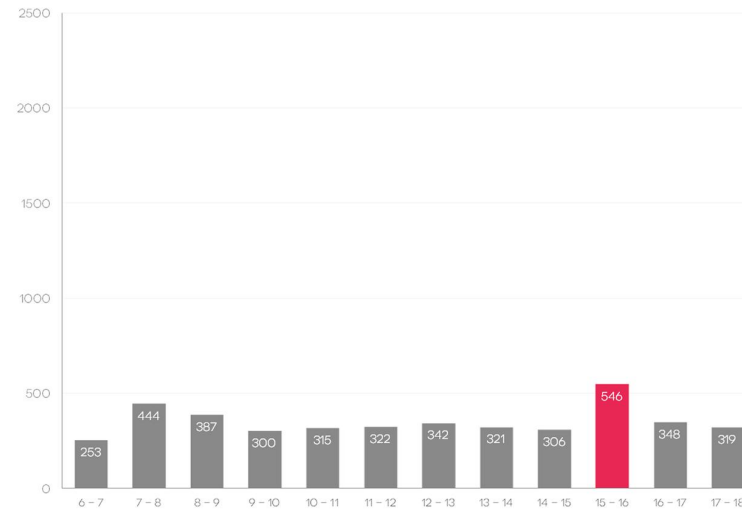

GODZINA SZCZYTU

*WARTOŚCI W POJAZDACH RZECZYWISTYCH

SK-22 // PACZKÓW_DK 46 | ROBOTNICZA // SUMA WLOTÓW

OKRES POMIAROWY 6:00 - 18:00

GODZINA SZCZYTU

*WARTOŚCI W POJAZDACH RZECZYWISTYCH

SK-23 // LUBRZA_WOLNOŚCI | DW414 // SUMA WLOTÓW

OKRES POMIARÓWY 6.00 - 18.00

GODZINA SZCZYTU

*WARTOŚCI W POJAZDACH RZECZYWISTYCH

SK-24 // PRUDNIK_POWSTAŃCÓW | SKOWROŃSKIEGO | WIEJSKA | BATOREGO //
SUMA WLOTÓW

*WARTOŚCI W POJAZDACH RZECZYWISTYCH

SK-25 // PRUDNIK_DK 41 | DP1613 // SUMA WLOTÓW

OKRES POMIAROWY 6:00 - 18:00

GODZINA SZCZYTU

*WARTOŚCI W POJAZDACH RZECZYWISTYCH