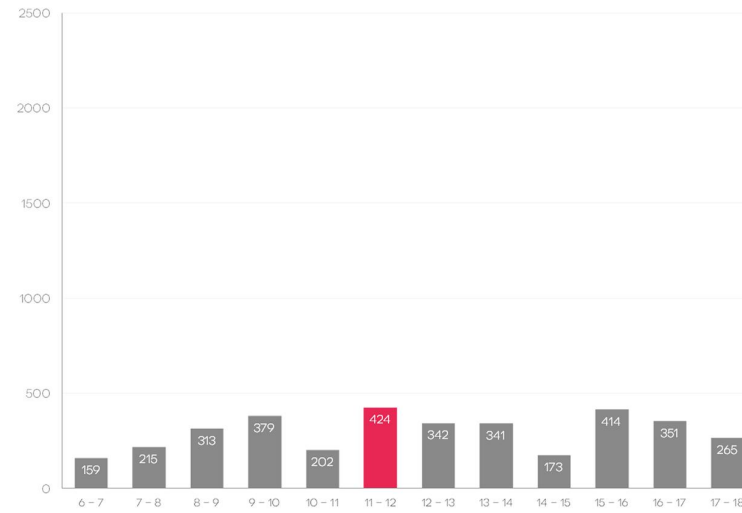

OKRES POMIAROWY 6.00 - 18.00

GODZINA SZCZYTU

*WARTOŚCI W POJAZDACH RZECZYWISTYCH

SK-17 // GŁUCHOŁĄZY_GRUNWALDZKA | WYSZYŃSKIEGO // SUMA WLOTÓW

OKRES POMIAROWY 6:00 - 18:00

GODZINA SZCZYTU

*WARTOŚCI W POJAZDACH RZECZYWISTYCH

SK-18 // GŁUCHOŁĄZY_SIKORSKIEGO | BOHATERÓW WARSZAWY // SUMA WLOTÓW

OKRES POMIAROWY 6:00 - 18:00

GODZINA SZCZYTU

*WARTOŚCI W POJAZDACH RZECZYWISTYCH

SK-19 // KORFANTÓW_OPOLSKA | WYZWOLENIA // SUMA WLOTÓW

*WARTOŚCI W POJAZDACH RZECZYWISTYCH

SK-20 // BRANICE_ŻYMIERSKIEGO | KOŚCIELNA // SUMA WLOTÓW

OKRES POMIAROWY 6:00 - 18:00

GODZINA SZCZYTU

*WARTOŚCI W POJAZDACH RZECZYWISTYCH

SK-21 // PACZKÓW_DK 46 | KOPERNIKA // SUMA WLOTÓW

OKRES POMIAROWY 6:00 - 18:00

GODZINA SZCZYTU

*WARTOŚCI W POJAZDACH RZECZYWISTYCH

SK-22 // PACZKÓW_DK 46 | ROBOTNICZA // SUMA WLOTÓW

OKRES POMIAROWY 6:00 - 18:00

GODZINA SZCZYTU

*WARTOŚCI W POJAZDACH RZECZYWISTYCH

SK-23 // LUBRZA_WOLNOŚCI | DW414 // SUMA WLOTÓW