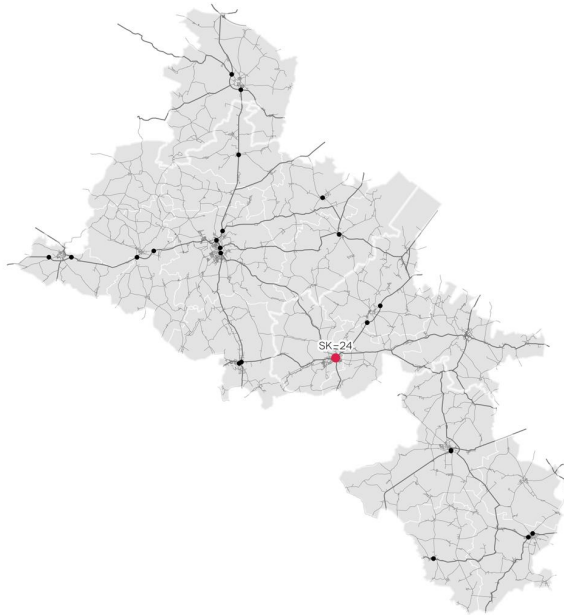

OKRES POMIARÓWY 6.00 - 18.00