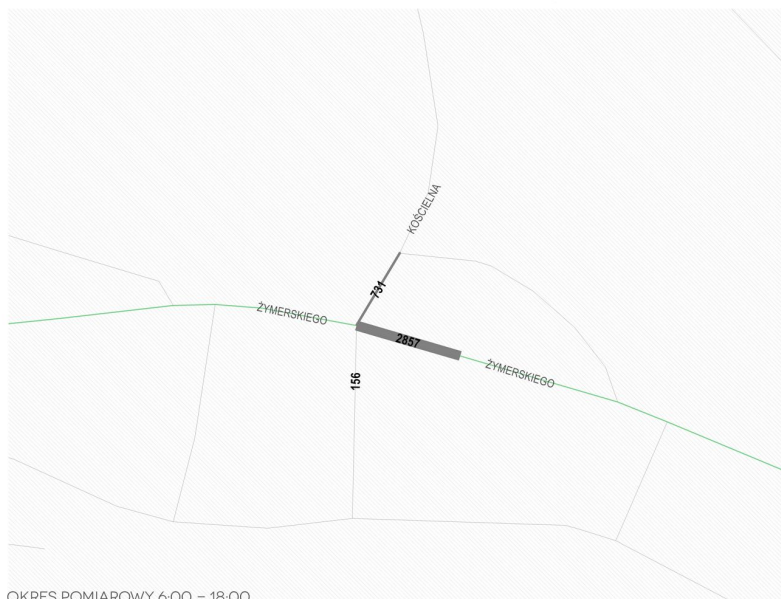

SK-18 // GŁUCHOŁĄZY_SIKORSKIEGO | BOHATERÓW WARSZAWY // SUMA WLOTÓW

OKRES POMIAROWY 6:00 - 18:00

GODZINA SZCZYTU

*WARTOŚCI W POJAZDACH RZECZYWISTYCH

SK-19 // KORFANTÓW_OPOLSKA | WYZWOLENIA // SUMA WLOTÓW

*WARTOŚCI W POJAZDACH RZECZYWISTYCH

SK-20 // BRANICE_ŻYMIERSKIEGO | KOŚCIELNA // SUMA WLOTÓW

OKRES POMIAROWY 6:00 - 18:00

GODZINA SZCZYTU

*WARTOŚCI W POJAZDACH RZECZYWISTYCH

SK-21 // PACZKÓW_DK 46 | KOPERNIKA // SUMA WLOTÓW

OKRES POMIAROWY 6:00 - 18:00

GODZINA SZCZYTU

*WARTOŚCI W POJAZDACH RZECZYWISTYCH

SK-22 // PACZKÓW_DK 46 | ROBOTNICZA // SUMA WLOTÓW

OKRES POMIAROWY 6:00 - 18:00

GODZINA SZCZYTU

*WARTOŚCI W POJAZDACH RZECZYWISTYCH

SK-23 // LUBRZA_WOLNOŚCI | DW414 // SUMA WLOTÓW