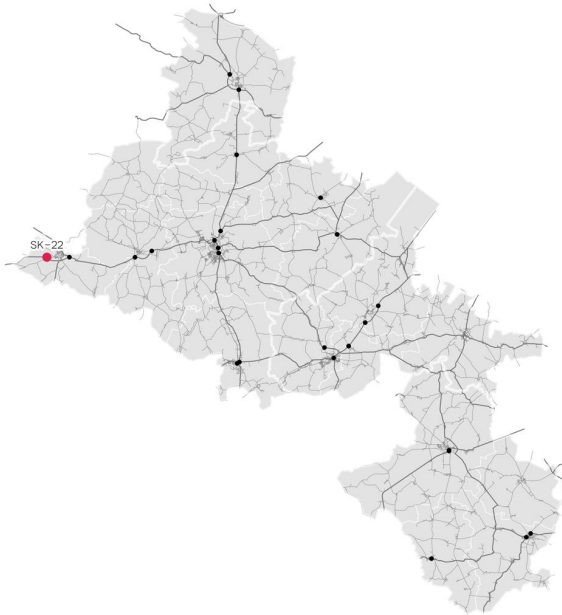

OKRES POMIAROWY 6:00 - 18:00