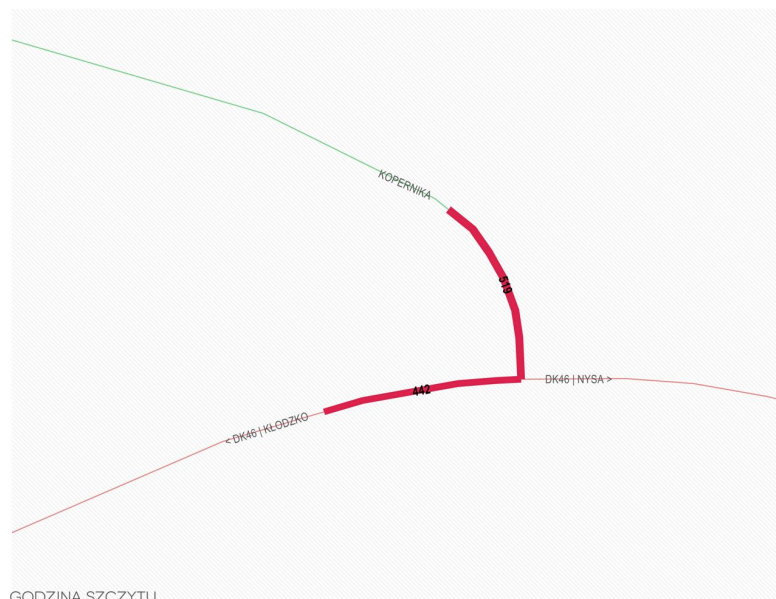

OKRES POMIAROWY 6.00 - 18.00

GODZINA SZCZYTU

*WARTOŚCI W POJAZDACH RZECZYWISTYCH

SK-17 // GŁUCHOŁĄZY_GRUNWALDZKA | WYSZYŃSKIEGO // SUMA WLOTÓW

OKRES POMIAROWY 6:00 - 18:00

GODZINA SZCZYTU

*WARTOŚCI W POJAZDACH RZECZYWISTYCH

SK-18 // GŁUCHOŁĄZY_SIKORSKIEGO | BOHATERÓW WARSZAWY // SUMA WLOTÓW

OKRES POMIAROWY 6:00 - 18:00

GODZINA SZCZYTU

*WARTOŚCI W POJAZDACH RZECZYWISTYCH

SK-19 // KORFANTÓW_OPOLSKA | WYZWOLENIA // SUMA WLOTÓW

*WARTOŚCI W POJAZDACH RZECZYWISTYCH

SK-20 // BRANICE_ŻYMIERSKIEGO | KOŚCIELNA // SUMA WLOTÓW

OKRES POMIAROWY 6:00 - 18:00

GODZINA SZCZYTU

*WARTOŚCI W POJAZDACH RZECZYWISTYCH

SK-21 // PACZKÓW_DK 46 | KOPERNIKA // SUMA WLOTÓW

OKRES POMIAROWY 6:00 - 18:00

GODZINA SZCZYTU

*WARTOŚCI W POJAZDACH RZECZYWISTYCH

SK-22 // PACZKÓW_DK 46 | ROBOTNICZA // SUMA WLOTÓW

OKRES POMIAROWY 6:00 - 18:00

GODZINA SZCZYTU

*WARTOŚCI W POJAZDACH RZECZYWISTYCH

SK-23 // LUBRZA_WOLNOŚCI | DW414 // SUMA WLOTÓW