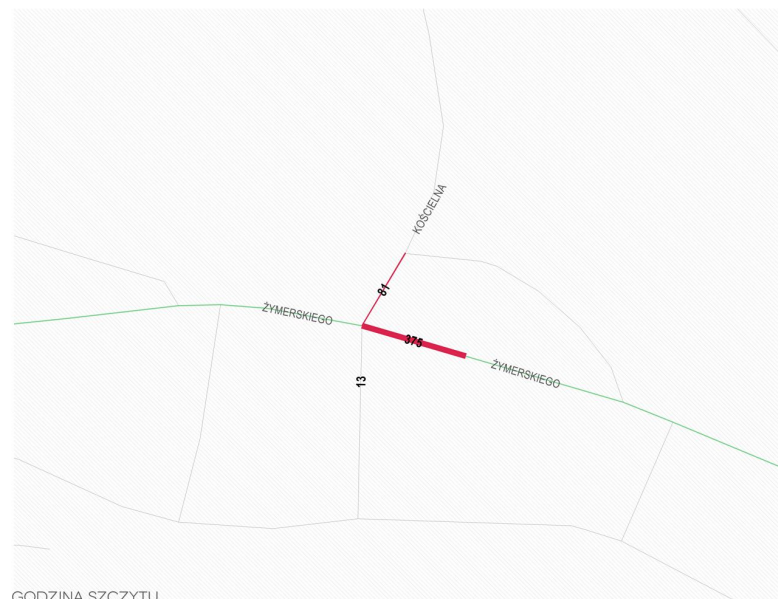

OKRES POMIAROWY 6.00 - 18.00

GODZINA SZCZYTU

*WARTOŚCI W POJAZDACH RZECZYWISTYCH

SK-17 // GŁUCHOŁĄZY_GRUNWALDZKA | WYSZYŃSKIEGO // SUMA WLOTÓW

OKRES POMIAROWY 6:00 - 18:00

GODZINA SZCZYTU

*WARTOŚCI W POJAZDACH RZECZYWISTYCH

SK-18 // GŁUCHOŁĄZY_SIKORSKIEGO | BOHATERÓW WARSZAWY // SUMA WLOTÓW

OKRES POMIAROWY 6:00 - 18:00

GODZINA SZCZYTU

*WARTOŚCI W POJAZDACH RZECZYWISTYCH

SK-19 // KORFANTÓW_OPOLSKA | WYZWOLENIA // SUMA WLOTÓW

*WARTOŚCI W POJAZDACH RZECZYWISTYCH

SK-20 // BRANICE_ŻYMIERSKIEGO | KOŚCIELNA // SUMA WLOTÓW

OKRES POMIAROWY 6:00 - 18:00

GODZINA SZCZYTU

*WARTOŚCI W POJAZDACH RZECZYWISTYCH

SK-21 // PACZKÓW_DK 46 | KOPERNIKA // SUMA WLOTÓW

OKRES POMIAROWY 6:00 - 18:00

GODZINA SZCZYTU

*WARTOŚCI W POJAZDACH RZECZYWISTYCH

SK-22 // PACZKÓW_DK 46 | ROBOTNICZA // SUMA WLOTÓW

OKRES POMIAROWY 6:00 - 18:00

GODZINA SZCZYTU

*WARTOŚCI W POJAZDACH RZECZYWISTYCH

SK-23 // LUBRZA_WOLNOŚCI | DW414 // SUMA WLOTÓW