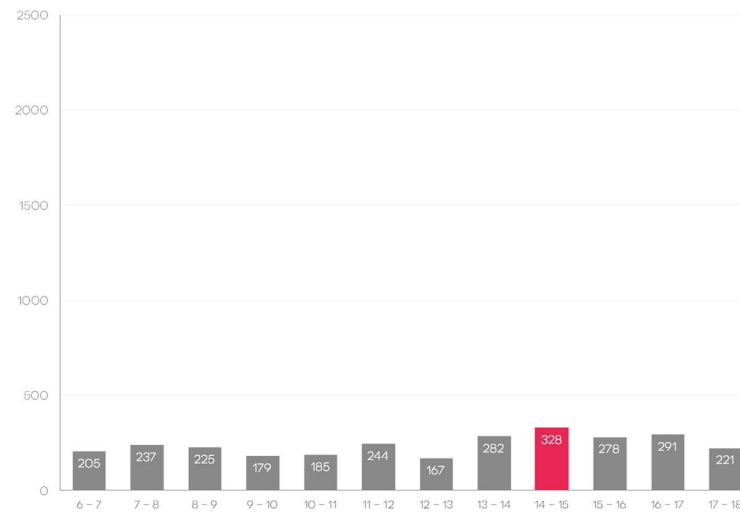

SK-12 // BIAŁA_OPOLSKA | DW 414 // SUMA WLOTÓW

OKRES POMIAROWY 6:00 - 18:00

GODZINA SZCZYTU

*WARTOŚCI W POJAZDACH RZECZYWISTYCH

SK-13 // BIAŁA_PRUDNICKA | DW 414 // SUMA WLOTÓW

OKRES POMIAROWY 6:00 - 18:00

GODZINA SZCZYTU

*WARTOŚCI W POJAZDACH RZECZYWISTYCH

SK-14 // ŁAMBINOWICE_KOLEJOWA | ZAWADZKIEGO | OBOZOWA // SUMA WLOTÓW

OKRES POMIAROWY 6:00 - 18:00

GODZINA SZCZYTU

*WARTOŚCI W POJAZDACH RZECZYWISTYCH

SK-15+16 // GŁĘBCZYCE_MONIUSZKI | ARMII WP | RACIBORSKA | SOSNOWIECKA //
SUMA WLOTÓW

OKRES POMIAROWY 6.00 - 18.00

GODZINA SZCZYTU

*WARTOŚCI W POJAZDACH RZECZYWISTYCH

SK-17 // GŁUCHOŁĄZY_GRUNWALDZKA | WYSZYŃSKIEGO // SUMA WLOTÓW

OKRES POMIAROWY 6:00 - 18:00

GODZINA SZCZYTU

*WARTOŚCI W POJAZDACH RZECZYWISTYCH

OKRES POMIAROWY 6:00 - 18:00

GODZINA SZCZYTU

*WARTOŚCI W POJAZDACH RZECZYWISTYCH