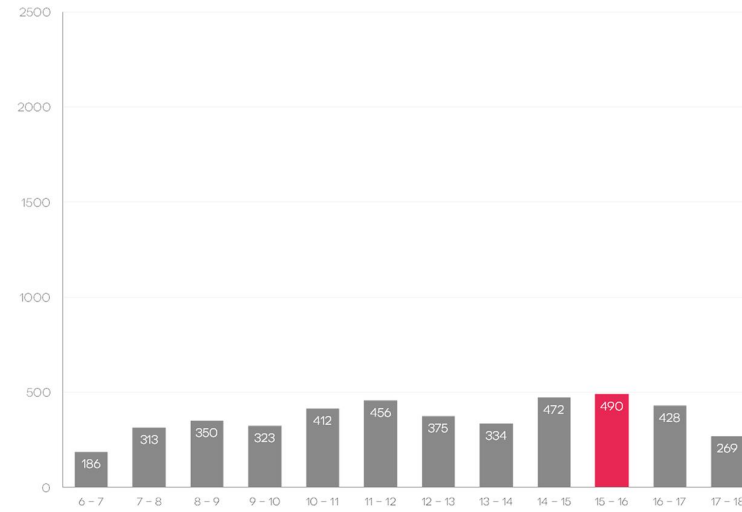

SK-20 // BRANICE_ŻYMIERSKIEGO | KOŚCIELNA // SUMA WLOTÓW

OKRES POMIAROWY 6:00 - 18:00

GODZINA SZCZYTU

*WARTOŚCI W POJAZDACH RZECZYWISTYCH

SK-21 // PACZKÓW_DK 46 | KOPERNIKA // SUMA WLOTÓW

OKRES POMIAROWY 6:00 - 18:00

GODZINA SZCZYTU

*WARTOŚCI W POJAZDACH RZECZYWISTYCH

SK-22 // PACZKÓW_DK 46 | ROBOTNICZA // SUMA WLOTÓW

OKRES POMIAROWY 6:00 - 18:00

GODZINA SZCZYTU

*WARTOŚCI W POJAZDACH RZECZYWISTYCH

SK-23 // LUBRZA_WOLNOŚCI | DW414 // SUMA WLOTÓW

OKRES POMIARÓWY 6.00 - 18.00

GODZINA SZCZYTU

*WARTOŚCI W POJAZDACH RZECZYWISTYCH

SK-24 // PRUDNIK_POWSTAŃCÓW | SKOWROŃSKIEGO | WIEJSKA | BATOREGO //
SUMA WLOTÓW

*WARTOŚCI W POJAZDACH RZECZYWISTYCH

SK-25 // PRUDNIK_DK 41 | DP1613 // SUMA WLOTÓW

OKRES POMIAROWY 6:00 - 18:00

GODZINA SZCZYTU

*WARTOŚCI W POJAZDACH RZECZYWISTYCH