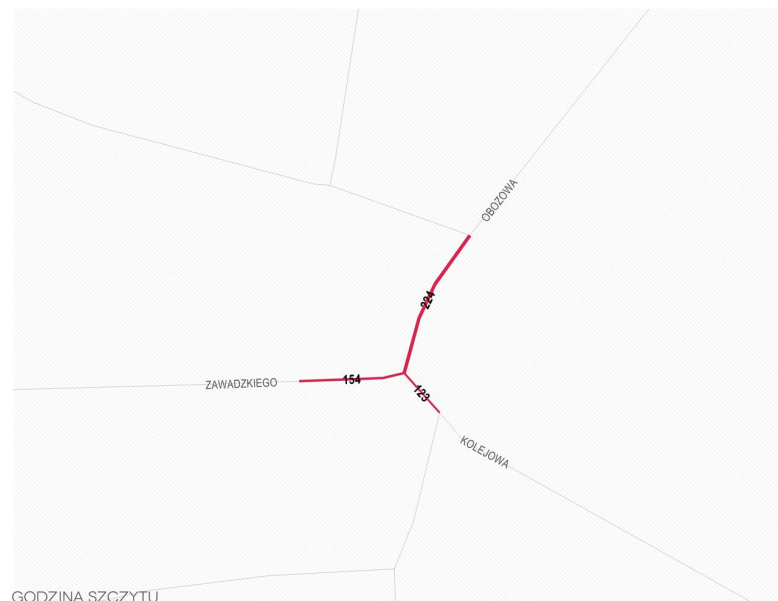

SK-12 // BIAŁA_OPOLSKA | DW 414 // SUMA WLOTÓW

OKRES POMIAROWY 6:00 - 18:00

GODZINA SZCZYTU

*WARTOŚCI W POJAZDACH RZECZYWISTYCH

SK-13 // BIAŁA_PRUDNICKA | DW 414 // SUMA WLOTÓW

OKRES POMIAROWY 6:00 - 18:00

GODZINA SZCZYTU

*WARTOŚCI W POJAZDACH RZECZYWISTYCH

SK-14 // ŁAMBINOWICE_KOLEJOWA | ZAWADZKIEGO | OBOZOWA // SUMA WLOTÓW

OKRES POMIAROWY 6:00 - 18:00

GODZINA SZCZYTU

*WARTOŚCI W POJAZDACH RZECZYWISTYCH

SK-15+16 // GŁĘBCZYCE_MONIUSZKI | ARMII WP | RACIBORSKA | SOSNOWIECKA //
SUMA WLOTÓW

OKRES POMIAROWY 6.00 - 18.00

GODZINA SZCZYTU

*WARTOŚCI W POJAZDACH RZECZYWISTYCH

SK-17 // GŁUCHOŁĄZY_GRUNWALDZKA | WYSZYŃSKIEGO // SUMA WLOTÓW

OKRES POMIAROWY 6:00 - 18:00

GODZINA SZCZYTU

*WARTOŚCI W POJAZDACH RZECZYWISTYCH

SK-18 // GŁUCHOŁĄZY_SIKORSKIEGO | BOHATERÓW WARSZAWY // SUMA WLOTÓW

OKRES POMIAROWY 6:00 - 18:00

GODZINA SZCZYTU

*WARTOŚCI W POJAZDACH RZECZYWISTYCH

SK-19 // KORFANTÓW_OPOLSKA | WYZWOLENIA // SUMA WLOTÓW

*WARTOŚCI W POJAZDACH RZECZYWISTYCH