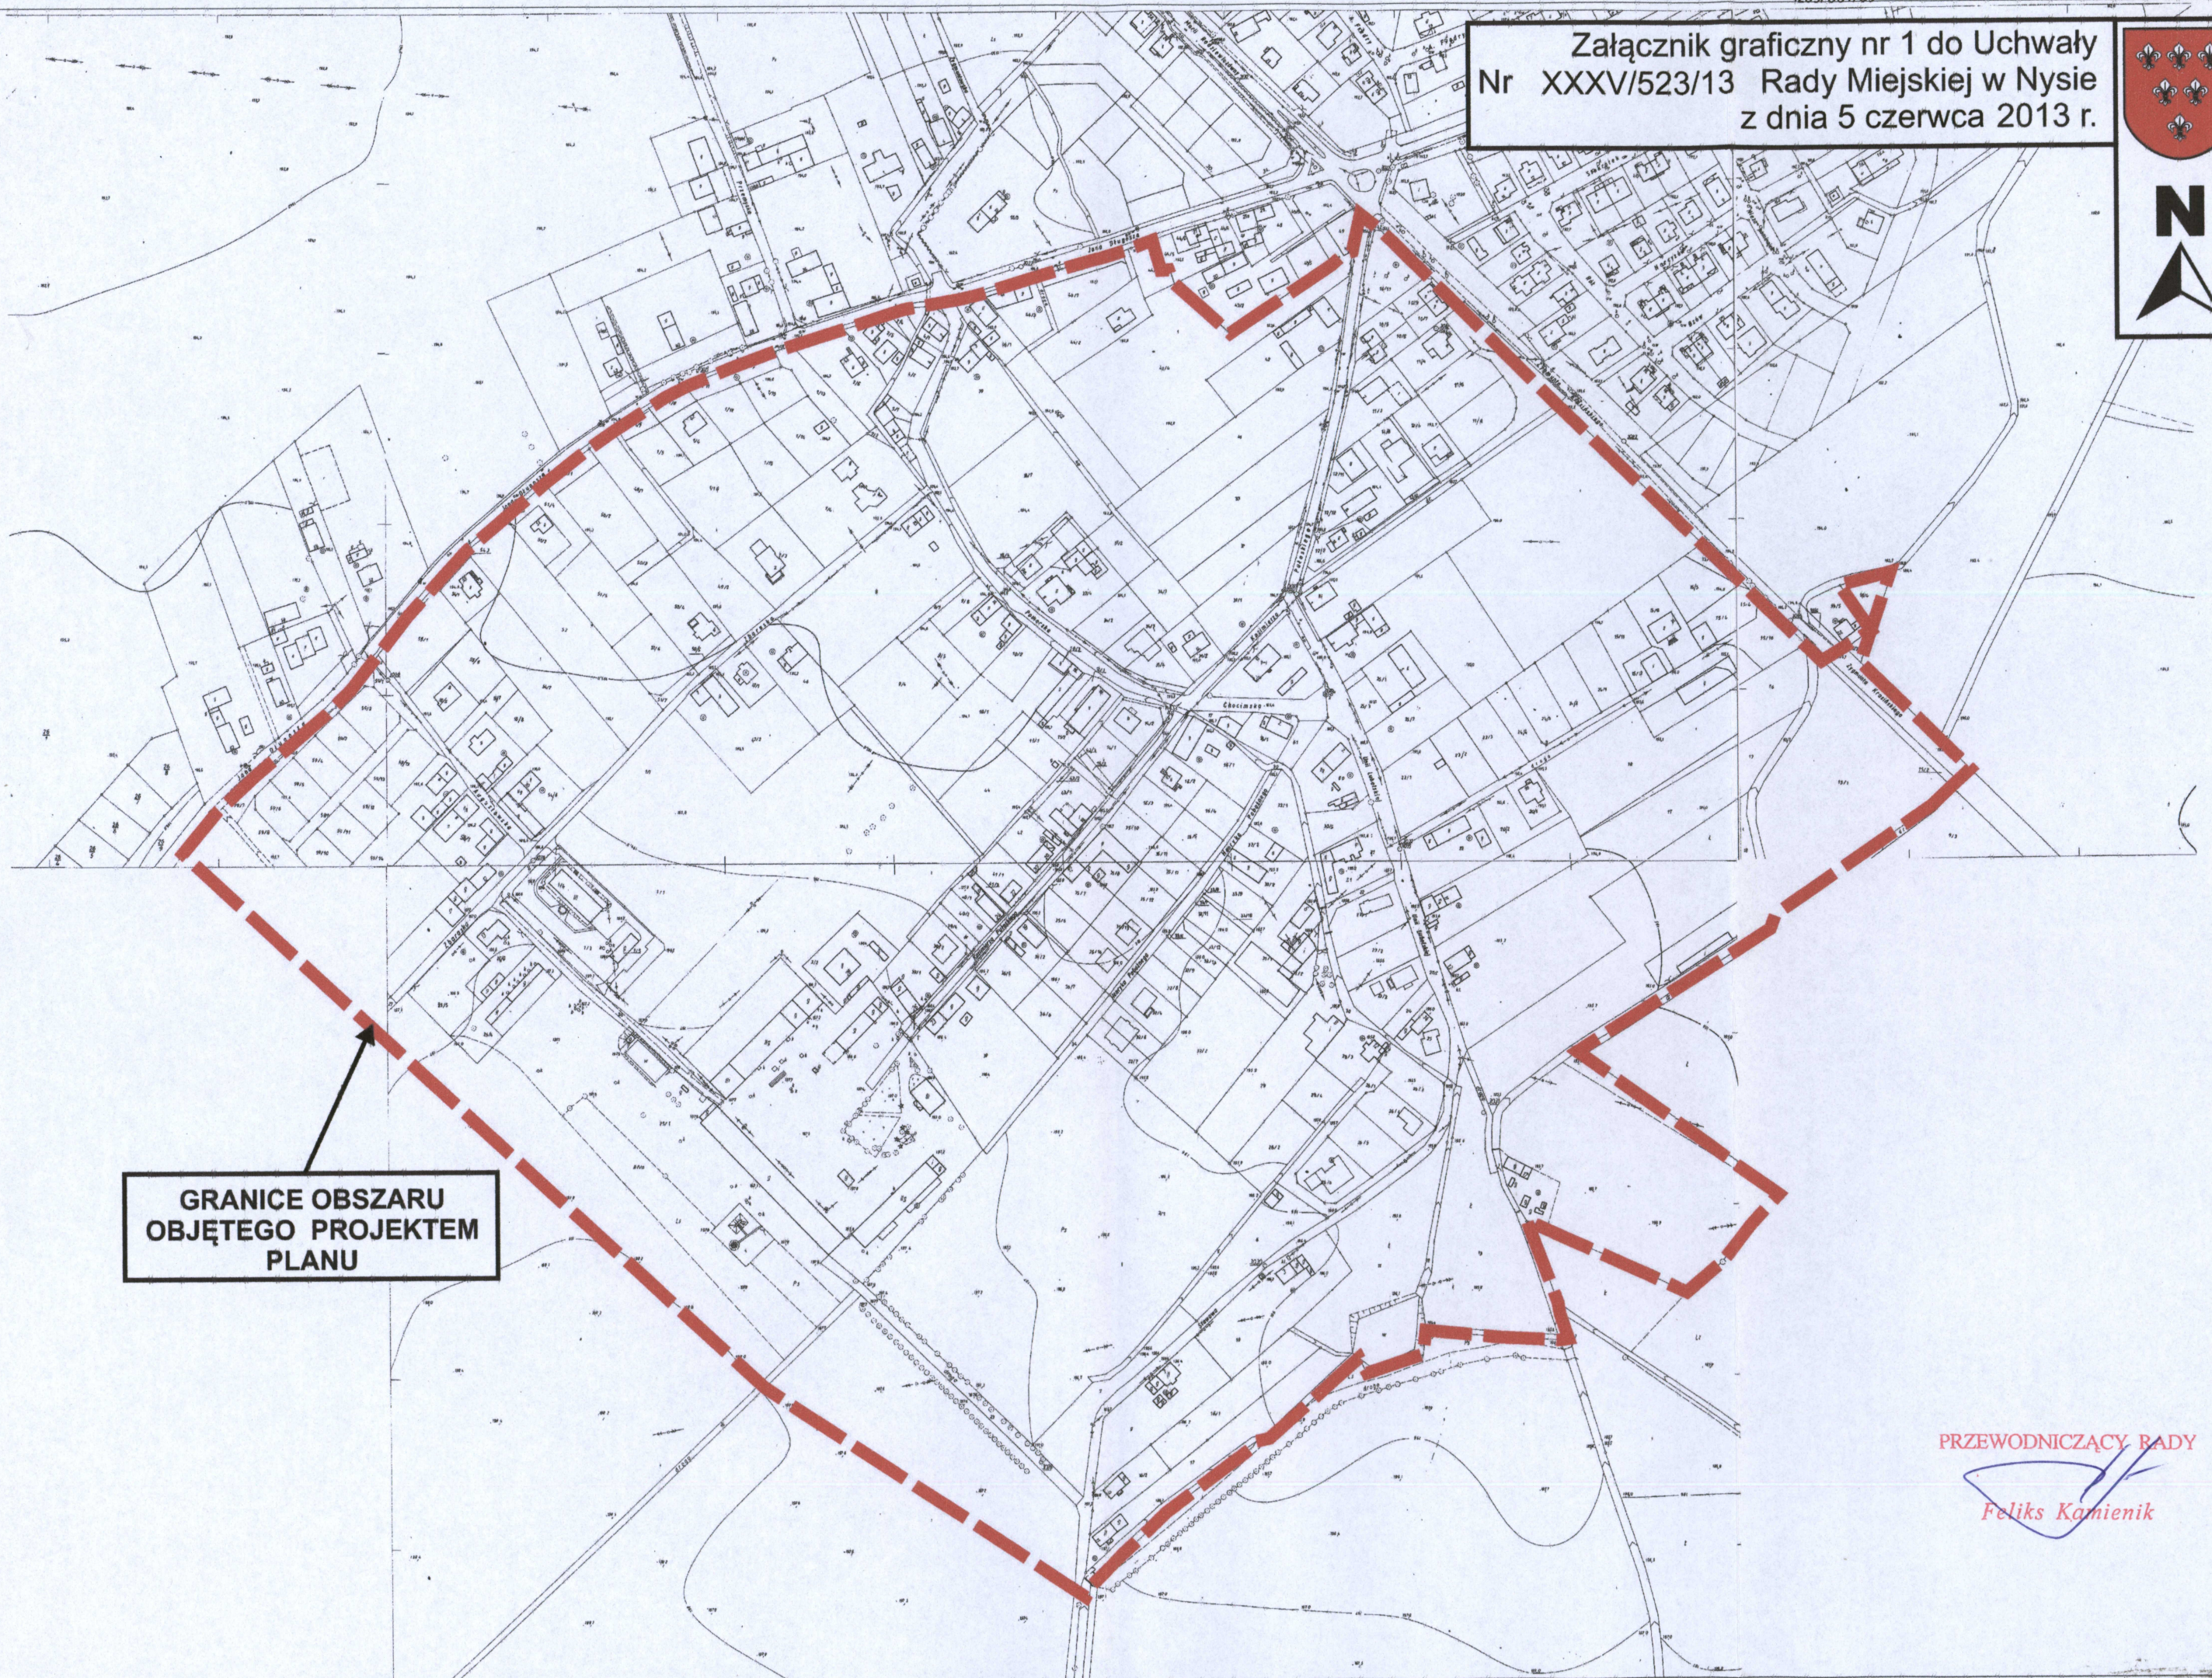

Załącznik graficzny nr 1 do Uchwały
Nr XXXV/523/13 Rady Miejskiej w Nysie
z dnia 5 czerwca 2013 r.

GRANICE OBSZARU
OBJĘTEGO PROJEKTEM
PLANU

PRZEWODNICZĄCY RADY

Feliks Kamienik