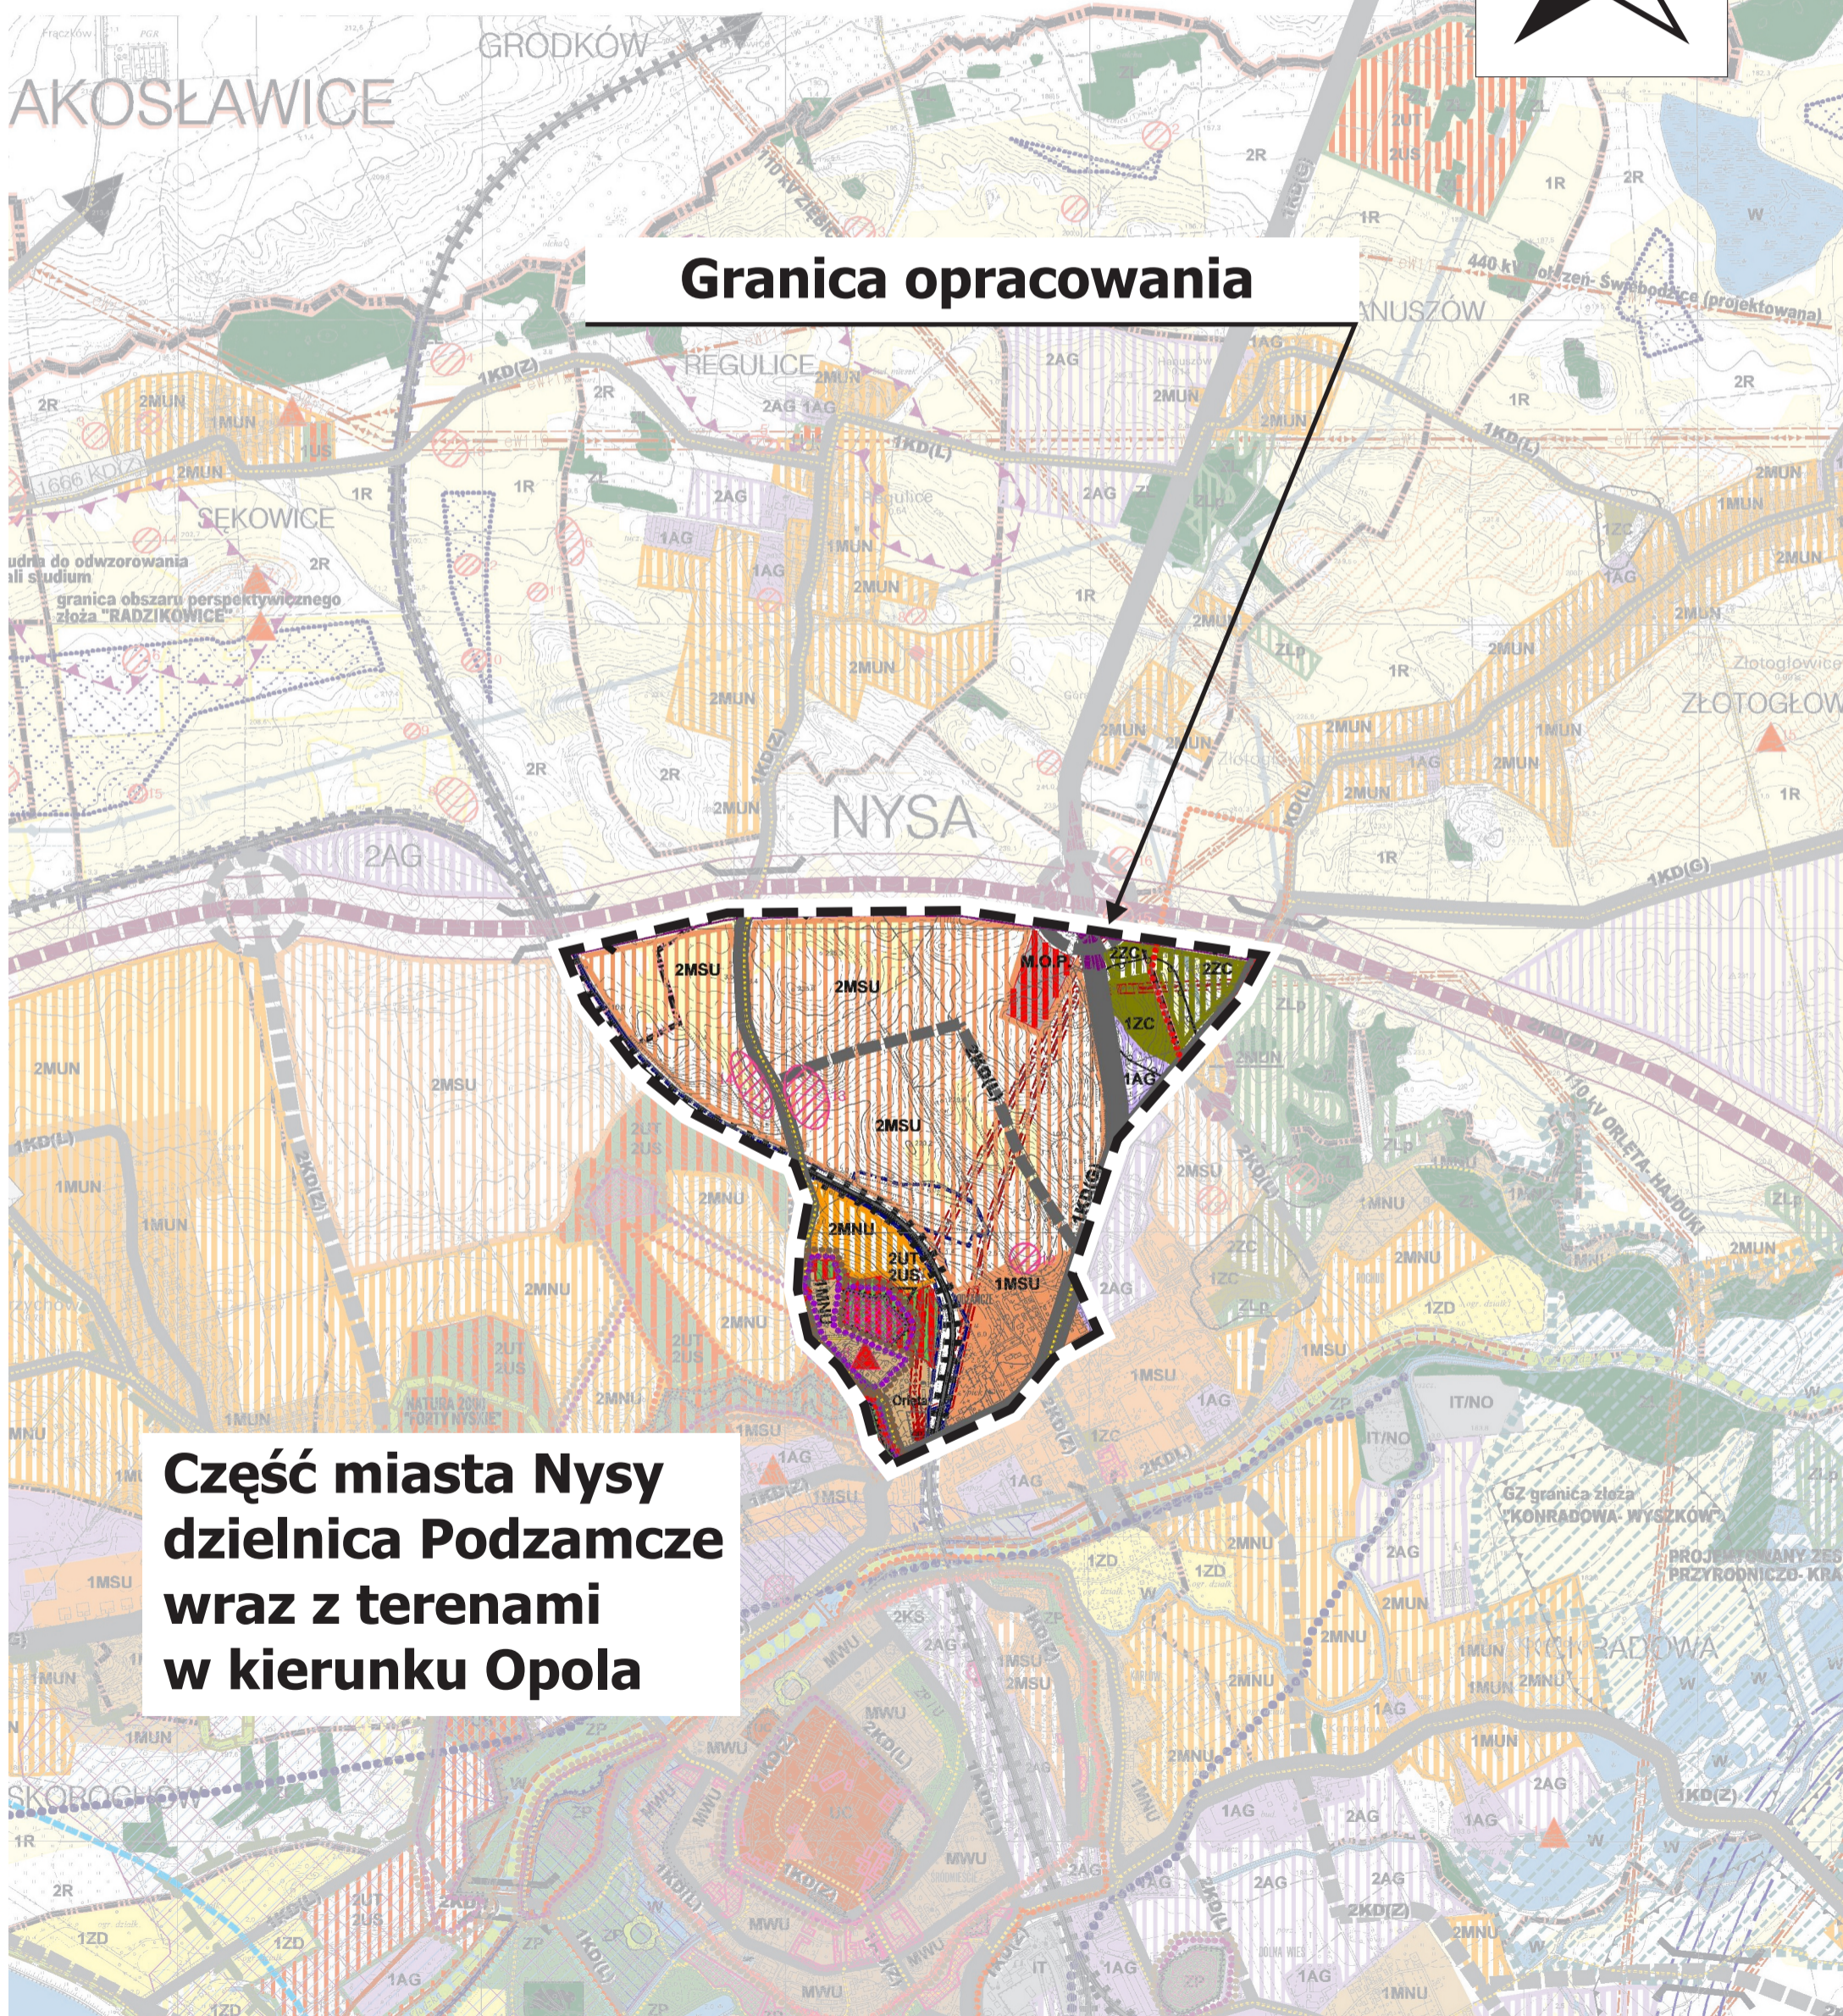

Załącznik graficzny nr 2 do Uchwały
Nr XXXIV/525/09 Rady Miejskiej
w Nysie z dnia 26 czerwca 2009 roku.

250 0 250 500 750 1000m

OPOLE, WROCŁAW
DROGA NUMER 46

Granica opracowania

**Część miasta Nysy
dzielnica Podzamcze
wraz z terenami
w kierunku Opola**